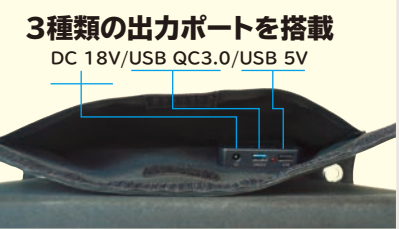

付属品 入出力用USBケーブル(USBプラグ-マイクロUSBプラグ/ライトニングプラグ/タイプCプラグ、長さ:約32cm)
カラビナ、取扱説明書

商品価格(税込)
3,850円のところ 特別価格

3種類のタイプの充電タイプ

最新のiPhone12/Pro Max・iPad等も充電可能!

上記写真・イラストは実際のものとは異なる場合があります。

SOLAR POWER

今や、災害対策は電力も備える時代です。

BATTERY

電気を作るソーラーパネル

太陽光で充電、停電時にも安心便利！
折りたたみ式パネルだから、**軽量・コンパクト**

使い方は簡単!
日光のあたる明るい場所に広げるだけ！
曇りや夕方、室内照明では十分な給電ができないので注意。

ノートPCにも
直接充電可能

※写真は40Wソーラーパネルです。※21Wは290×195mmになります。

2 40Wソーラーパネル

DC 18V USB QC3.0 USB 5V

サイズ: [開] 1,020×350×20mm [閉] 350×200×40mm 重量: 1.4kg 材質: ポリエステル 出力: DC, USB, USB QC3.0
付属品 出力ケーブル (2m)、メガパワーバンク (24,000mAh) 用プラグ、ノートPC用プラグアダプター (12個)、カラビナ (2個)、取扱説明書

商品価格 (税込)
23,100円のところ 特別価格

出力を抑えて、さらに軽量コンパクト&シンプル版

3 21Wソーラーパネル

DC 18V USB 5V

サイズ: [開] 815×290×20mm [閉] 290×195×35mm 重量: 880g 材質: ポリエステル 出力: 18V/1.1A USB 5V/2.4A
付属品 出力ケーブル (2m)、メガパワーバンク用プラグ、ノートPC用プラグアダプター (12種類)、カラビナ (2個)、取扱説明書