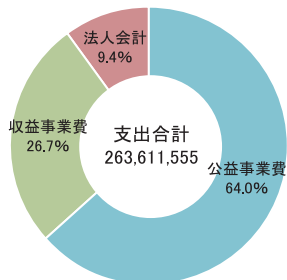

いやしアイテム ~新入社員入社式~

今年7名の新入社員が入社され、京都ホテルオークラの会場にて社員全員参加で入社式が行われました。当日は國枝社長より新たな経営理念や全社戦略の発表もあり、既存社員にとっても有意義な時間となりました。

テイクアウト限定クレープ専門店 ~「お茶のクレープ」二条店~

昨年11月に新業態として始められた“お茶のクレープ”専門店です!

住所: 京都市中京区二条
藪屋町西入尾張町202-1
TEL: 075-255-9292
営業時間: 11:00~18:00
定休日: 不定休

共済のご案内

KPCでは、万が一の事故や病気など不測の事態に際しての一助となるべく保険共済をご案内いたしております。この機会にご検討ください。(KPC会員の加入特典があります。火災共済は見積キャンペーン実施中!)

資料請求して下さい

- 火災共済
- 自動車事故費用共済
- 自動車共済(任意保険)

令和2年度 決算報告

令和2年度収入計

令和2年度支出計

会計報告の詳細な内容はKPCホームページをご覧ください。冊子で決算報告書をご希望される方はKPC事務局までご連絡下さい。

KPC事務局 夏季休暇のお知らせ

休業日: 8月16日(月)

*チケット等の発送は8月12日(木)までとなります。それ以降は8月17日(火)より発送いたします。お急ぎの方は時間に余裕を持ってお申込みいただきますようお願いいたします。
*スポーツセンターは8月14日~16日までお休みとさせていただきます。

いいとこクイズ! 7月号の答え

「御香宮神社」でした

◀KPCホームページにも解答と解説を載せていますので、訪問された時に読み返してみてください。▶

いつも「そうなんや!」っ思うクイズをありがとうございます。神社仏閣以外の景勝地のクイズも出してもらえると楽しみが増えますのでよろしくお願いします。

今回は、自然が作るポイントにしました。一応、テーマがあるんですが神社が多くなってしまいます!いいとこクイズminiの対象なので、お出掛け時には交通/感染にお気をつけて。

いつも楽しみにしています!スタバ、タリーズ、コークオンのGICクーポン嬉しすぎます!!