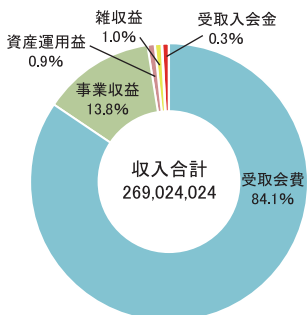

令和2年度 決算報告

令和2年度収入計